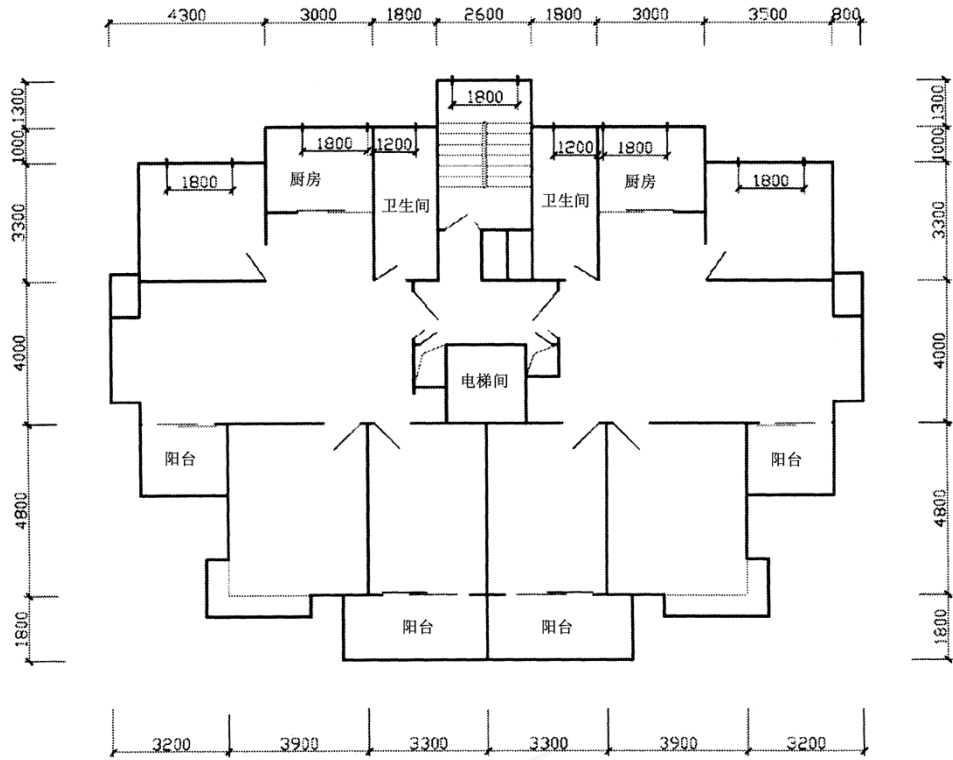

一、名词解释(本大题共 4 小题，每小题 5 分，共 20 分)

1. 展开图
2. 风向玫瑰图
3. 素线
4. 采暖通风施工图

二、根据图例绘制三视图(本大题 15 分)

三、根据图例绘制轴侧图(本大题 15 分)

四、根据如下简化图纸, 绘制 1:50 的施工图纸, 其中墙厚 240mm (本大题 50 分)

- 要求:
1. 图纸比例准确 线形等级清晰
 2. 使用规范的图标和标注
 3. 图纸卷面清晰

注：图例未标明尺寸，考生根据规范及建筑模数详细标注。