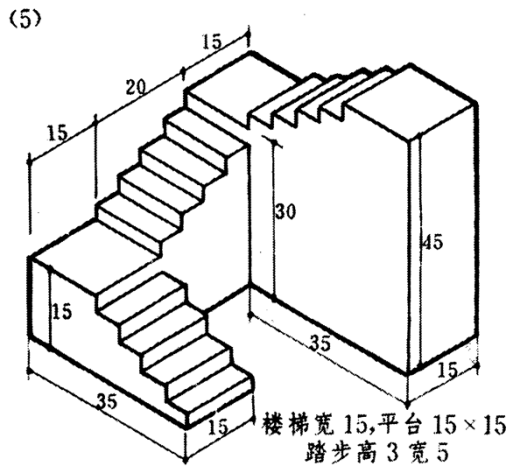

一、名词解释(本大题共 4 小题，每小题 5 分，共 20 分)

1. 展开图
2. 风向玫瑰图
3. 素线
4. 采暖通风施工图

二、根据图例绘制三视图(本大题 15 分)

三、根据图例绘制轴侧图(本大题 15 分)

四、根据如下简化图纸, 绘制 1:50 的施工图纸, 其中墙厚 240mm (本大题 50 分)

- 要求:
1. 图纸比例准确 线形等级清晰
 2. 使用规范的图标和标注
 3. 图纸卷面清晰