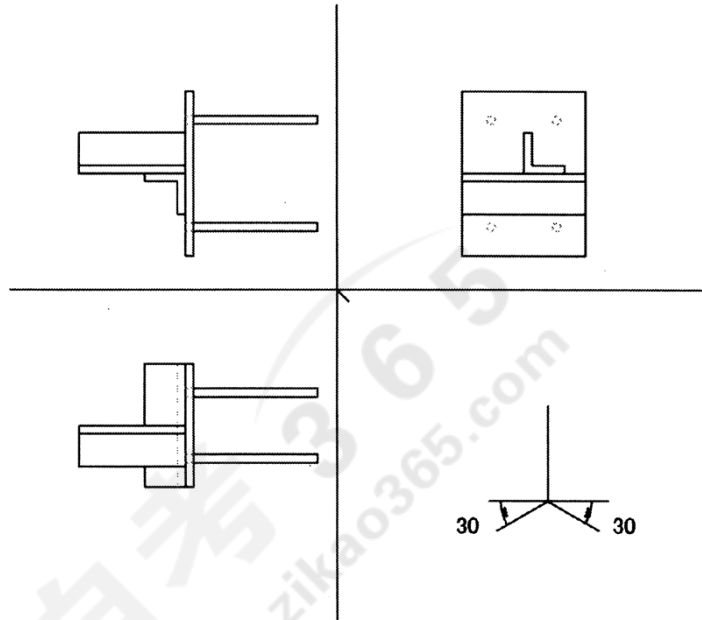

一、名词解释(本大题共 4 小题，每小题 5 分，共 20 分)

1. 展开图
2. 风向玫瑰图
3. 素线
4. 采暖通风施工图

二、根据图例绘制三视图(本大题 15 分)

三、根据图例绘制轴侧图(本大题 15 分)

四、根据如下简化图纸, 绘制 1:50 的施工图纸, 其中墙厚 240mm (本大题 50 分)

- 要求:
1. 图纸比例准确 线形等级清晰
 2. 使用规范的图标和标注
 3. 图纸卷面清晰