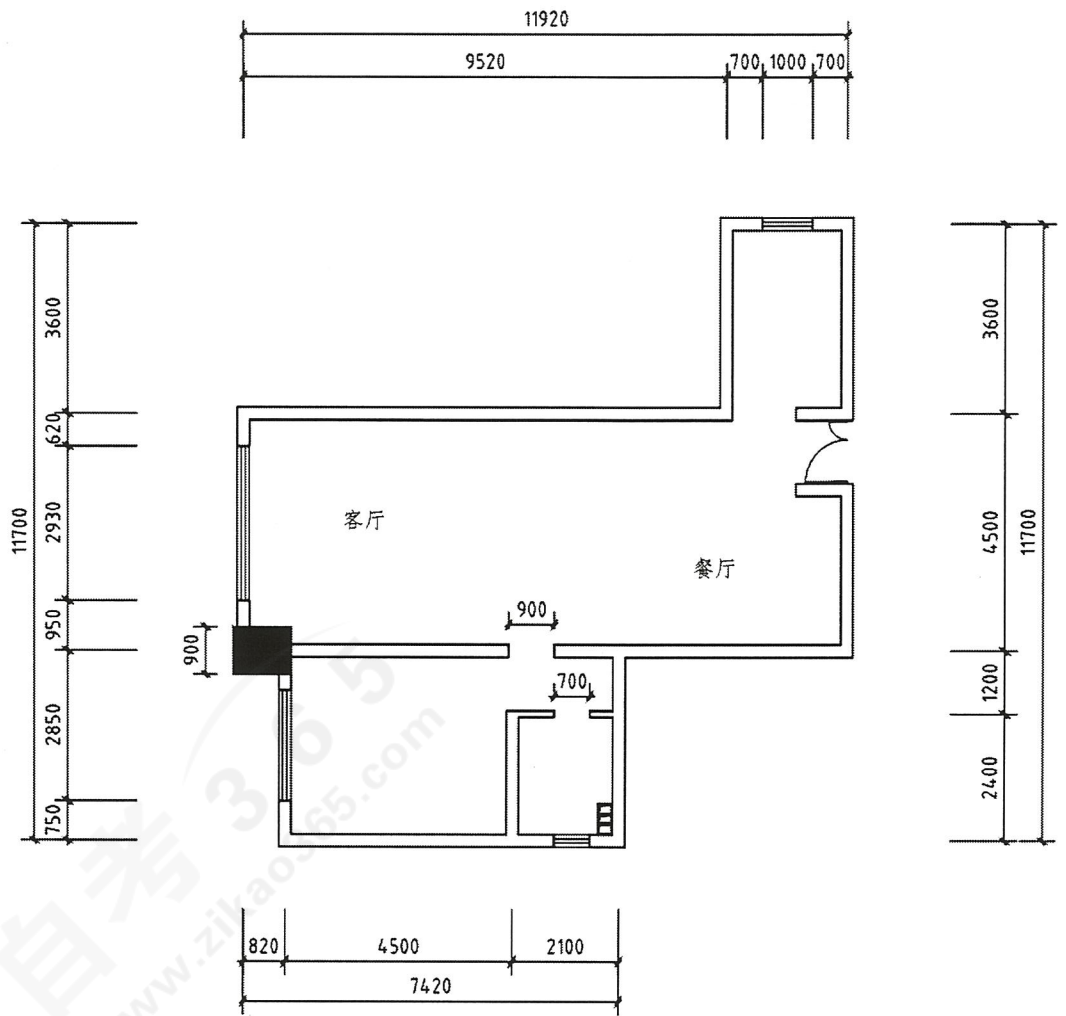

考试作弊者，
考各科成绩无

装订线内不
。装订线外不
特殊标记。

考试结束前
钟以后才可以
。离开考场后
进入考场参加

不能将试卷、
答题卡、草稿
考场。

机密★启用前

2025年10月高等教育自学考试全国统一考试
(08342号)文化、住宅空间室内设计 试卷

(考试时间 180 分钟)

题号	—
题分	100
得分	

座号	
(考生填)	

总分	合计人	核分人

得分	评卷人	复查人

一、文化、住宅空间室内设计：本大题共 1 小题，每小题 100 分，共 100 分。

1. 题目：根据附图设计这套房子的餐厅空间，要求功能合理，风格为新中式风格。
2. 要求：绘制餐厅平面布置图、立面图、顶棚图、透视效果图，图纸要求符合制图规范，效果图透视准确，表现生动（餐厅空间要求有餐桌后面部分背景墙设计，布置有餐桌、餐椅，其余不限），比例自定，在 4 开绘图纸上完成。
3. 工具（自备）：尺子、橡皮、针管笔、马克笔、彩色铅笔、水粉或水彩颜料等。
4. 纸张：4 开绘图纸 1 张，8 开草稿纸 1 张。

单位：mm