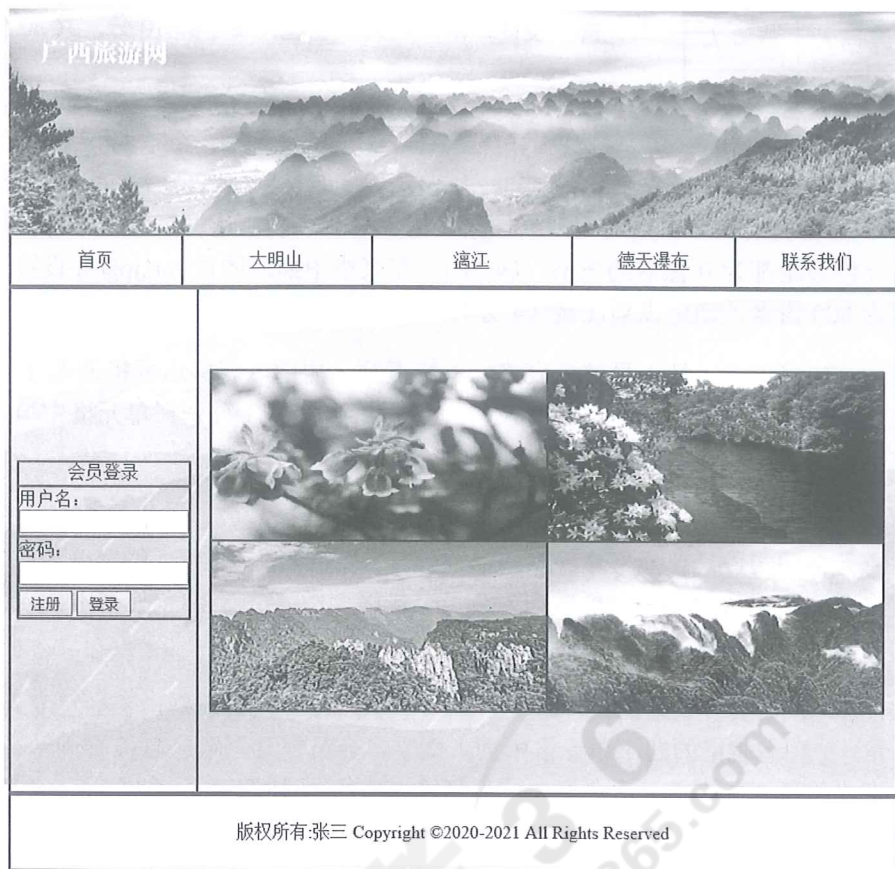

- 在站点根目录新建一个首页文件 index.html, 标题取名: “广西旅游网”(2 分); 仿照图 1 在首页插入一个宽度为 800 像素、居中对齐、表格边框粗细和单元格间距以及单元格边距都为 0 像素的表格(4 分); 在表格中插入图片 top.jpg 并设置图片的宽度为 800 像素, 锁定纵横比例(4 分)。
- 紧跟上一表格下方, 插入导航条表格, 一行五列, 居中、表格边框粗细为 1 像素, 单元格间距以及单元格边距都为 0 像素(5 分); 参考图 1 分别在单元格中填入导航文字信息, 文字居中对齐(5 分)。
- 导航栏下方插入表格作为主要内容区, 表格由一行两列构成, 表格边框粗细为 1 像素、单元格间距以及单元格边距都为 0 像素; 适当调整左边单元格宽度如图 1。(4 分) 在左边单元格中插入表单域作为会员登录区, (3 分) 右边单元格中插入两行两列的嵌套表格, 表格宽度为 80%(3 分)。
- 参照图 1, 在会员登录区的表单域中, 插入一个四行一列的表格, 表格宽度为 90%, (2 分) 分别在表格的四个单元格中插入文字: 会员登录、用户名:、密码:、(2 分) 并在适当位置添加表元素: 文本字段两个(3 分)、按钮两个(3 分)。
- 在主要内容区的右侧嵌套表格中, 分别插入四个图片: tu1.jpg-tu4.jpg(3 分); 在主要内容区下方添加一表格, 居中, 文字为: 版权所有: 考生名字 Copyright ©2020-2021 All Rights Reserved(4 分)。首页页面设置背景图片为: bg.jpg(3 分)。

图1 index.html

得分	评卷人	复查人

三、二级页面设计：本大题共3小题，每小题10分，共30分。

- 在站点根目录新建一个文件 damingshan.html，标题取名为“大明山简介”；（1分）仿照图2复制 index.html 中的第一和第二个表格内容到本页面，作为横幅图片和导航条；（3分）在导航条表格下方插入一个表格作为主要内容区，表格边框粗细为1像素，单元格间距以及单元格边距都为0像素；（1分）主要内容区中插入两行一列的嵌套表格，表格边框粗细、单元格间距以及单元格边距都为0像素；（1分）嵌套表格上方单元格插入文字：大明山简介；下方单元格插入简介短文，短文来自 images 文件夹的旅游简介文字.doc 中。（3分）复制 index.html 最后一个表格到本页最后作为版权信息部分。（1分）
- 仿照图3，在站点根目录新建一个文件 lijiang.html，标题取名为“漓江简介”，内容来自 images 文件夹的旅游简介文字.doc 中。（10分）

- 仿照图4，在站点根目录新建一个文件 detianpubu.html，标题取名为“德天瀑布简介”；内容来自 images 文件夹的旅游简介文字.doc 中。（10分）

图2 damingshan.html

图3 lijiang.html

图 4 detianpubu.html

得分	评卷人	复查人

四、网页关联设置：本大题共 2 小题，每小题 5 分，共 10 分。

11. 完善 index.html 导航条上的文字超链接：“大明山”超链接到 damingshan.html；“漓江”超链接到 lijiang.html；“德天瀑布”超链接到 detianpubu.html。（5 分）
12. 完善其他二级页面的导航条文字链接，其中“首页”超链接到 index.html。（5 分）